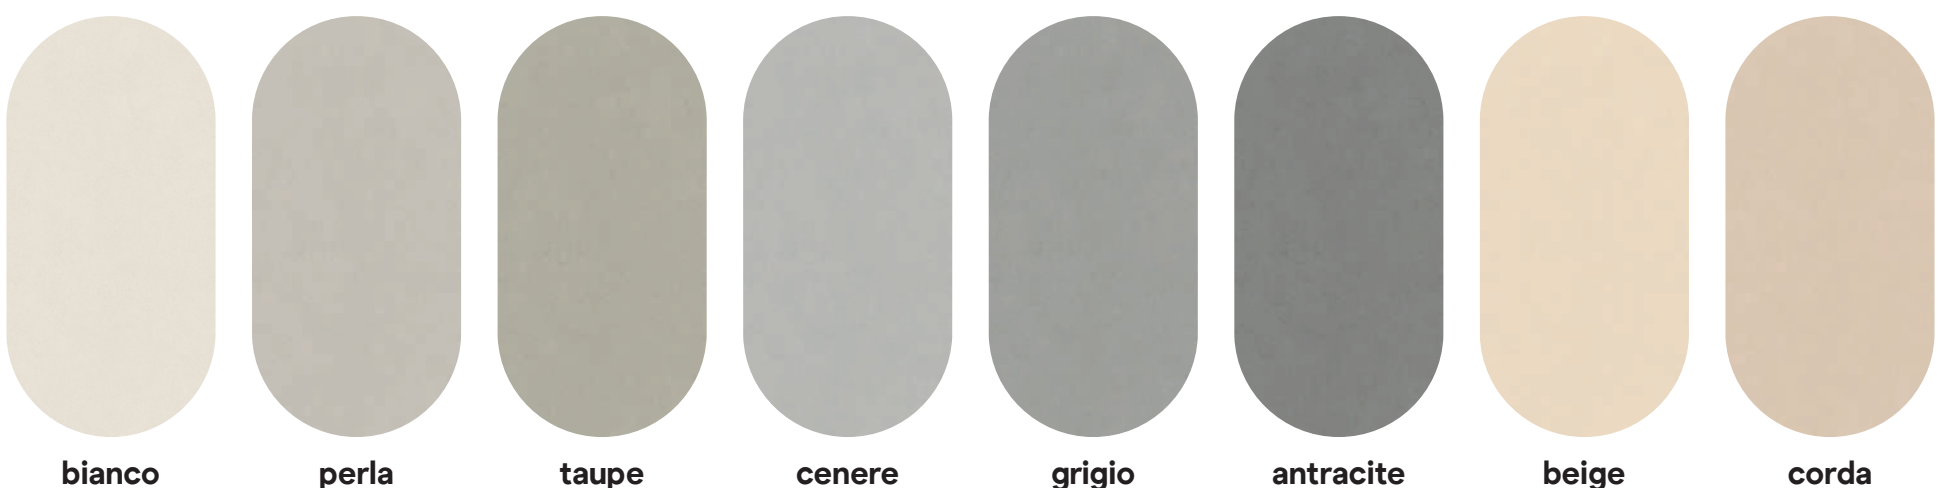

Arenite

new

3 finishes | 8 colours | 5 sizes

Continuità cromatica dalle sfumature calibrate.

Arenite è una superficie ceramica a tinta unita con velature controllate che conferiscono profondità e naturalezza. La palette di sei colori contemporanei, neutri e trasversali, è studiata per garantire coerenza progettuale in ambito residenziale e contract.

Continuité chromatique aux nuances calibrées. Arenite est une surface céramique unie avec des voiles contrôlés qui lui confèrent profondeur et naturel. La palette de six couleurs contemporaines, neutres et transversales, est conçue pour garantir la cohérence du design dans les domaines résidentiel et contractuel.

Colour continuity with calibrated shades. Arenite is a solid-colour ceramic surface with controlled glazes that give it depth and naturalness. The palette of six contemporary, neutral and versatile colours is designed to ensure design consistency in residential and contract settings.

Farbliche Kontinuität durch abgestimmte Farbtöne. Arenite ist eine einfarbige Keramikoberfläche mit kontrollierten Lasuren, die ihr Tiefe und Natürlichkeit verleihen. Die Palette mit sechs zeitgemäßen, neutralen und vielseitigen Farben wurde entwickelt, um eine einheitliche Gestaltung im Wohn- und Objektbereich zu gewährleisten.