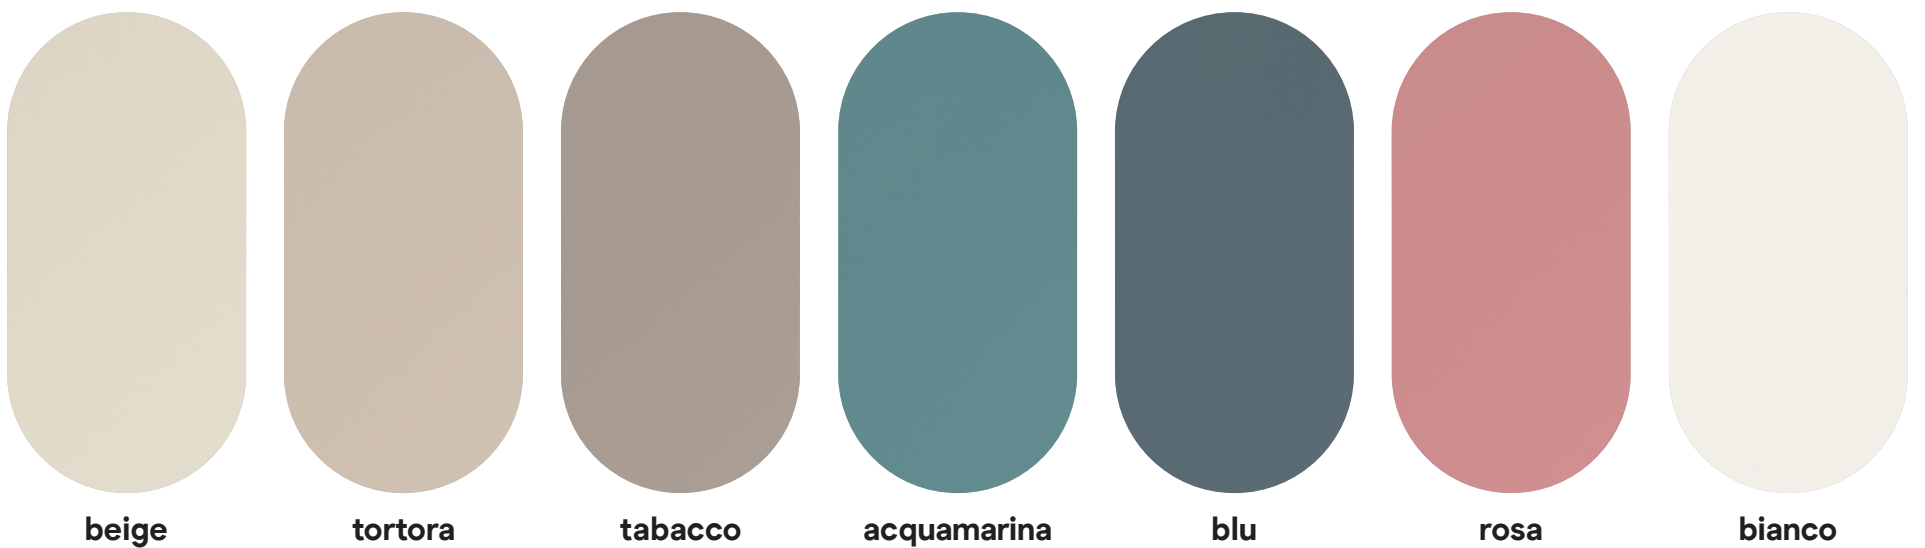

Trame

new

1 finishes | 6 colours | 3 sizes

Cromie contemporanee e rilievi materici dinamici.

Trame è una superficie a tinta unita declinata in sei cromie, con fondi planari coordinati a strutture tridimensionali. Le texture donano profondità e movimento al colore pieno, ampliando le possibilità compositive in architettura e interior design.

Couleurs contemporaines et reliefs matériels dynamiques. Trame est une surface unie déclinée en six couleurs, avec des fonds plans coordonnés à des structures tridimensionnelles. Les textures confèrent profondeur et mouvement à la couleur pleine, élargissant ainsi les possibilités de composition en architecture et en design d'intérieur.

Contemporary colours and dynamic textured reliefs. Trame is a solid-colour surface available in six shades, with flat backgrounds coordinated with three-dimensional structures. The textures add depth and movement to the solid colour, expanding the compositional possibilities in architecture and interior design.

Moderne Farben und dynamische Materialstrukturen. Trame ist eine einfarbige Oberfläche, die in sechs Farbtönen erhältlich ist, mit ebenen Hintergründen, die auf dreidimensionale Strukturen abgestimmt sind. Die Texturen verleihen der Vollfarbe Tiefe und Bewegung und erweitern die Gestaltungsmöglichkeiten in Architektur und Innenarchitektur.