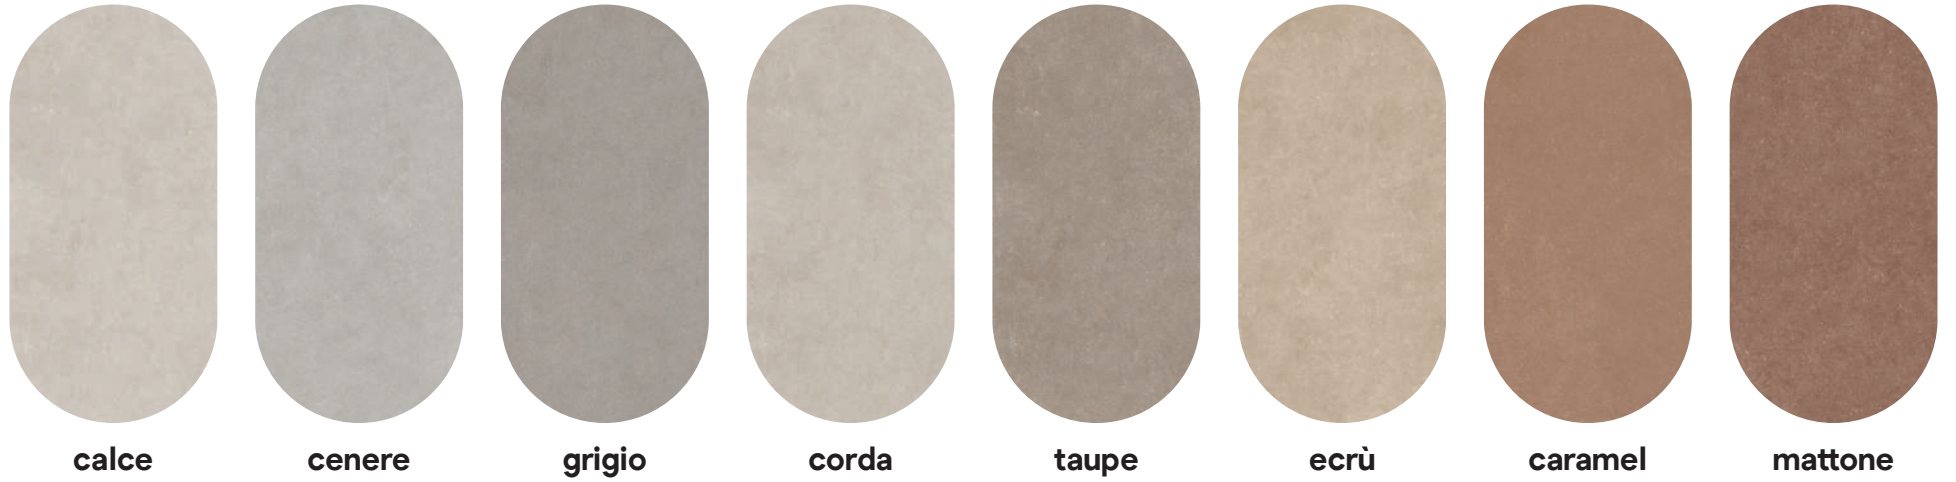

≡ 20
grip

60x120
(24"x47") rett.

bianco - sabbia - perla
grigio - antracite

60x60
(24"x24") rett.

bianco - sabbia - perla
grigio - antracite

Materia

3 finishes | 8 colours | 6 sizes

ecrù 120x120 . 47"x47" satin rett. ≈9 mm
ecrù cannettato 60x120 . 24"x47" satin rett. ≈11,5 mm
ecrù 120x278 . 47"x109,45" satin rett. ≈6 mm
taupe 120x120 . 47"x47" nat. rett. ≈9 mm