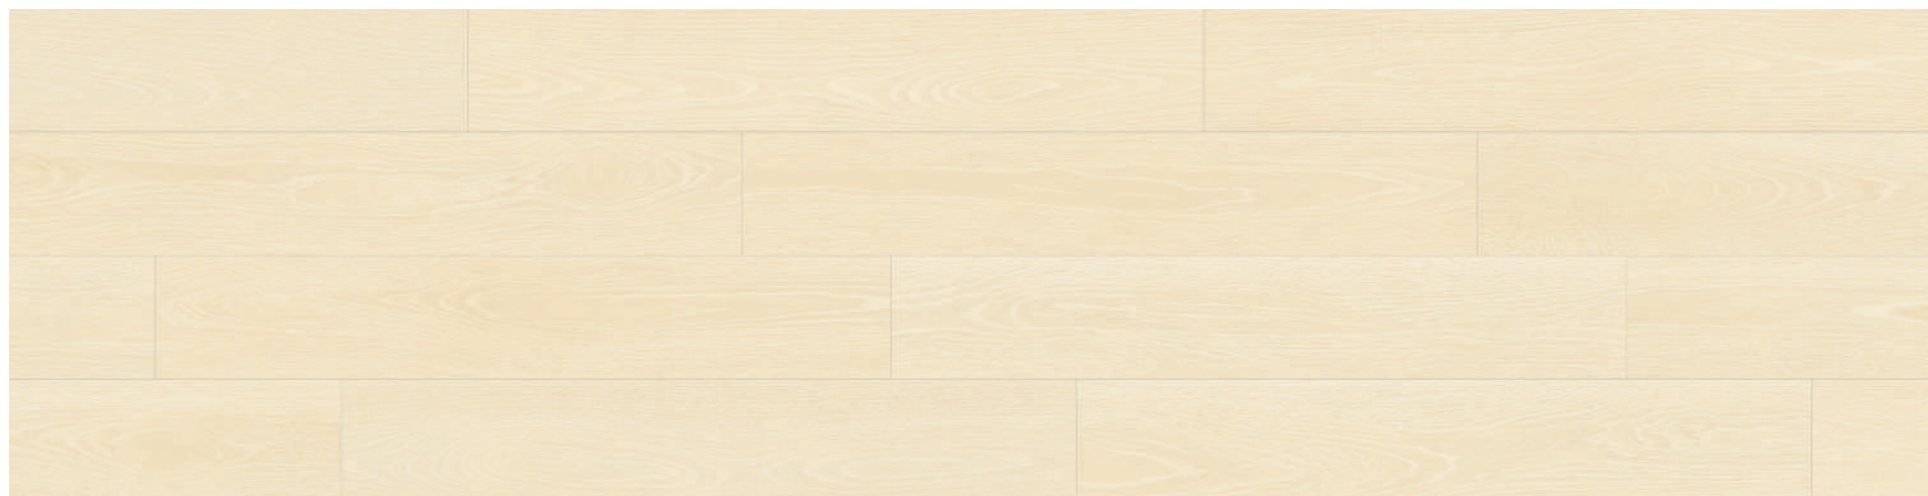

battiscopa 6,5x120 (2,56"x47")
rett.

20

grip

40x120
(16"x47") rett.

beige - nocciola

Heritage

bianco

crema